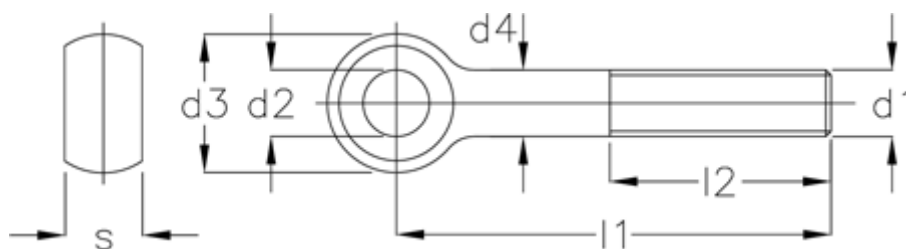

Article number: 20444M20130
Description: E+G Eye screw
DIN 444-M20-130

Measures

$d1 = M20$
 $d2 = 18$
 $d3 = 40$
 $d4 = 20$
 $l1 = 130$
 $l2 = 63$
 $s = 22$